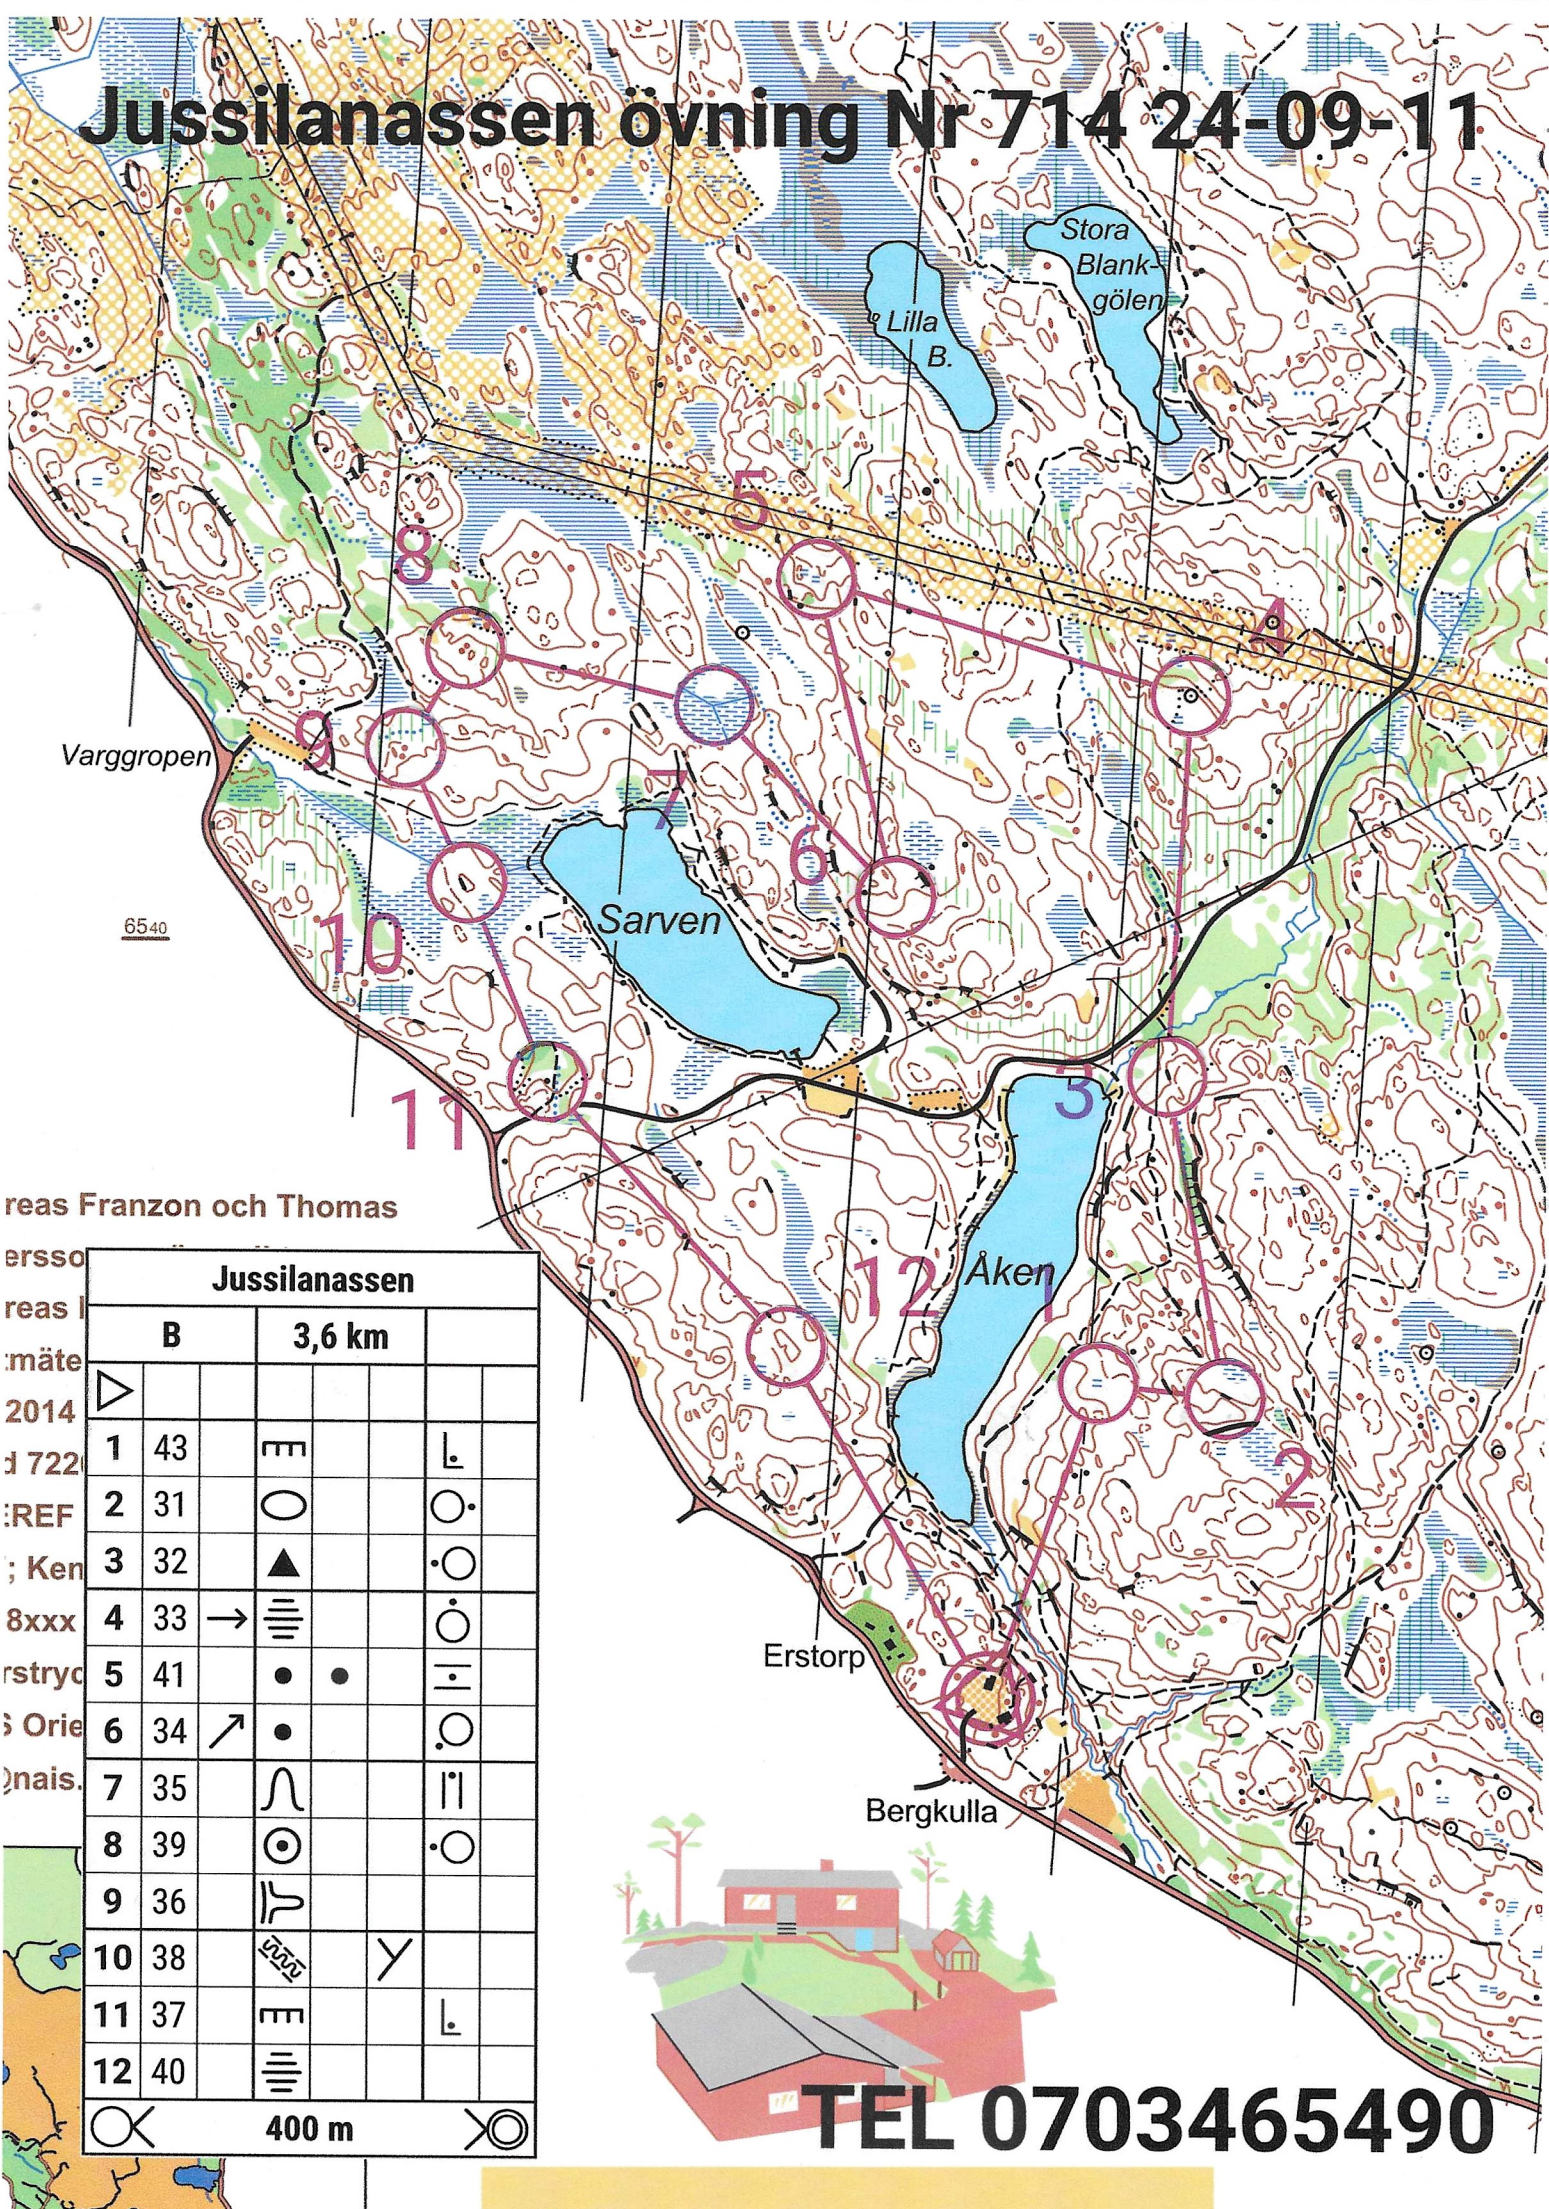

# Jussilanassen övning Nr 714 24-09-11

reas Franzon och Thomas

ersso

reas l

mäte

2014

d 722

:REF

; Ken

8xxx

rstryc

s Ori

onais.

Jussilanassen				
B		3,6 km		
1	43	☐		⊥
2	31	○		○
3	32	▲		○
4	33	→	≡	○
5	41	•	•	⊥
6	34	↗	•	○
7	35	∩		⊥
8	39	⊙		○
9	36	⊥		
10	38	≡	Y	
11	37	☐		⊥
12	40	≡		

400 m

**TEL 0703465490**